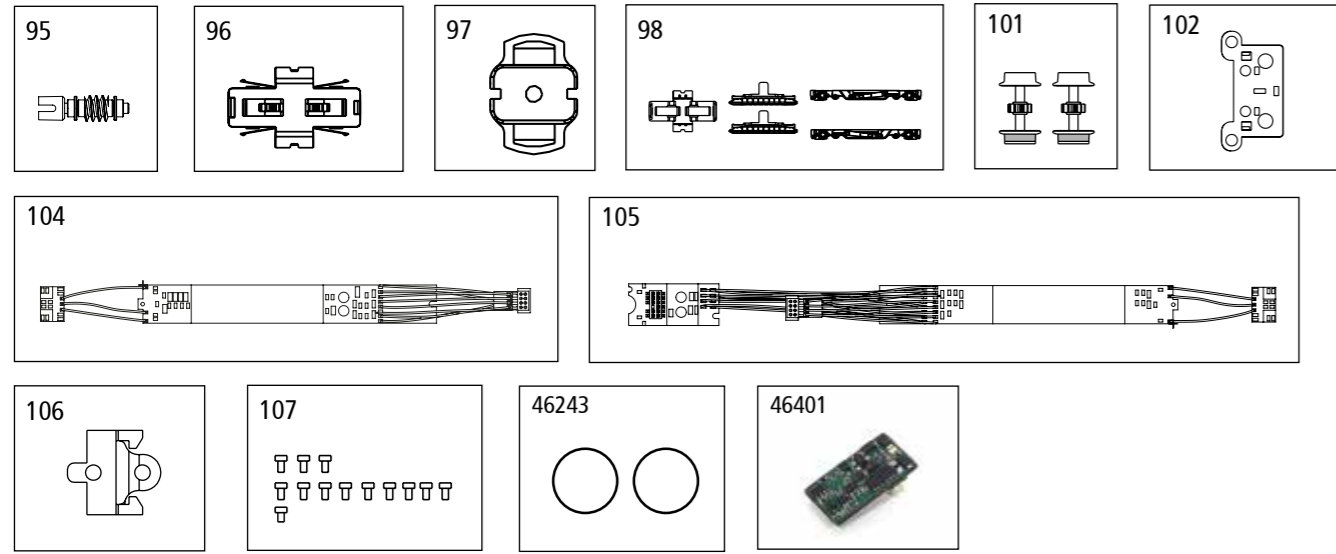

Endwagen A+B / top car A+B / Voiture pilote A+B / Eide wagen A+B

Antriebscontainer Diesel / Powered Container diesel / Contenant Drive / Aandrijving container diesel

ERSATZTEILE TRIEBZUG BR 646\_N "STADLER"